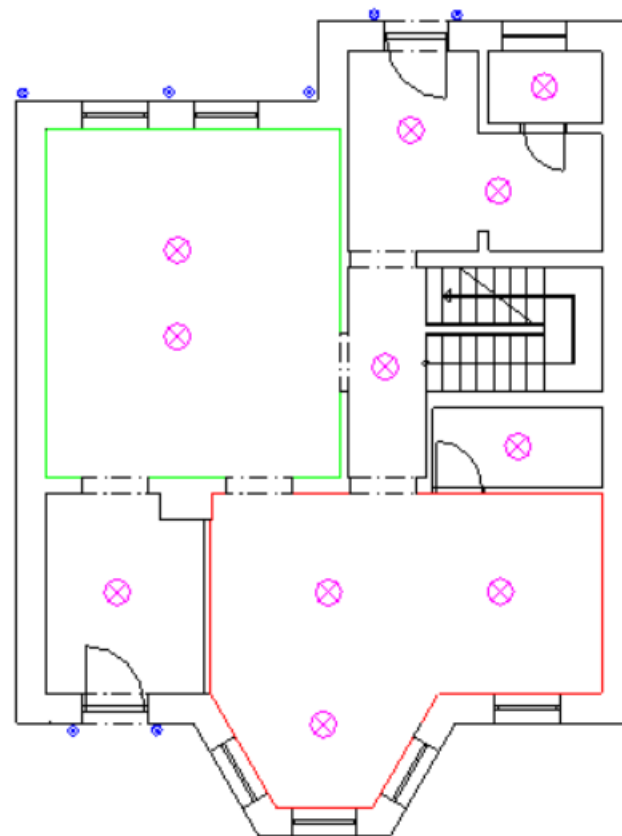

Zóna 1:

- -Strevanie
- -Prispôsobenie intenzity svetla
- -Postupný nábeh

Zóna 2:

- -Strevanie
- -Prispôsobovanie svetla
- -Postupný nábeh
- -Nočné svetlo
- -Budík svetlom

Vonkajšie svetlá:

- -Pohybový senzor